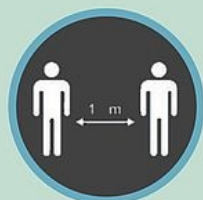

Distance physique d'1m

Restons en contact !
mairie@treillieres.fr - 02 40 94 64 16