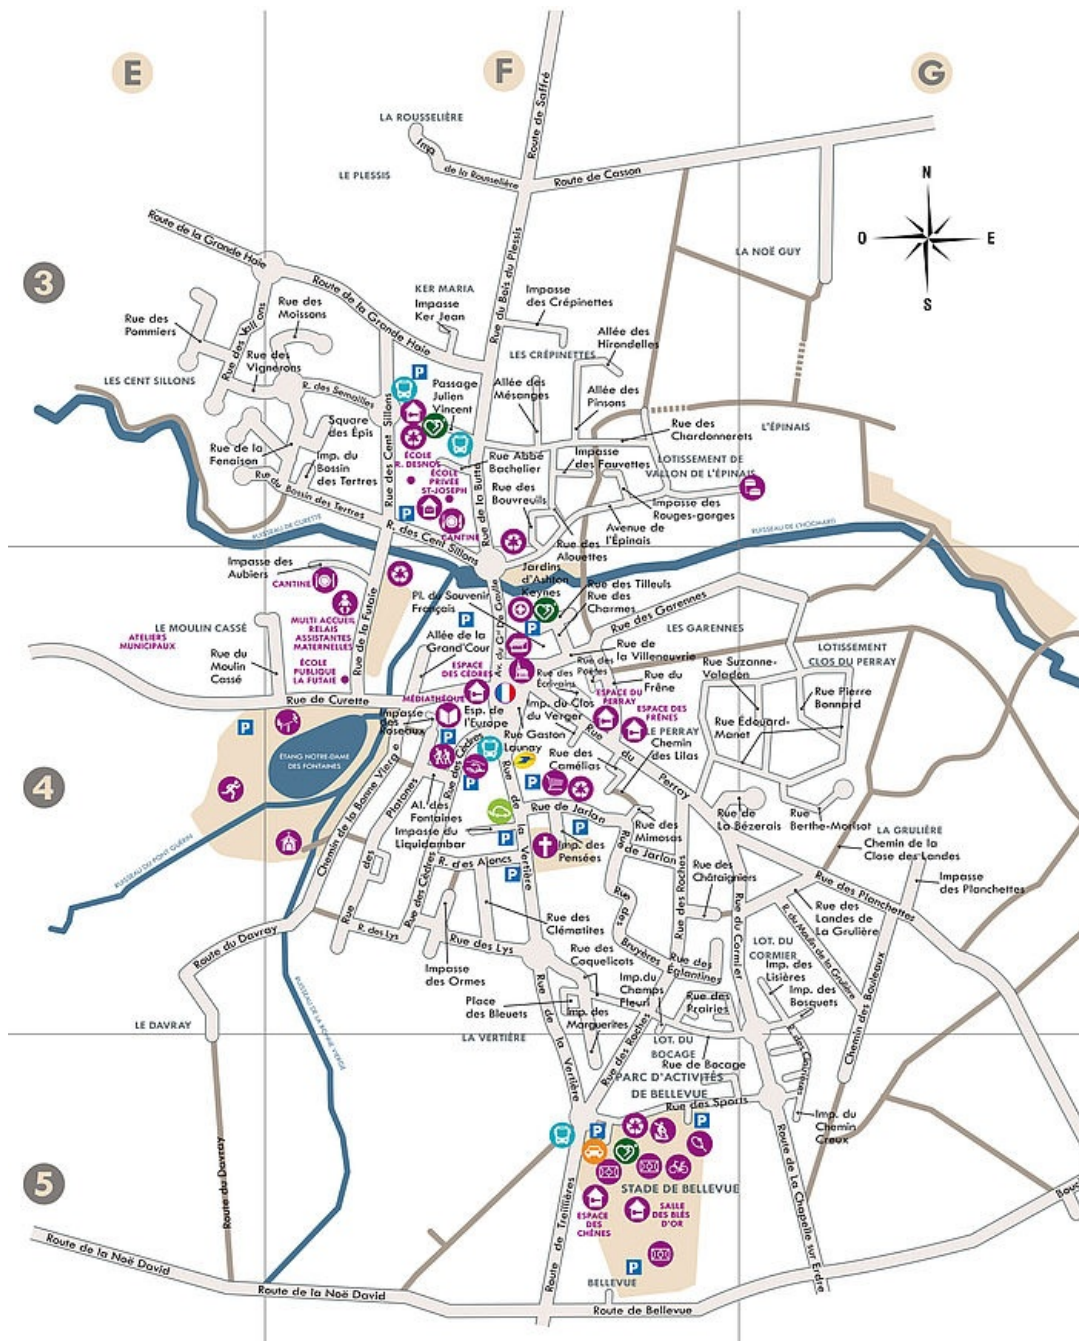

# PLAN DE LA COMMUNE

Grandchamp-des-Fontaines s'étend sur 34 km<sup>2</sup>, sur le territoire d'Erdre & Gesvres, au nord de Nantes.

[Télécharger le plan de la commune](#)

[Télécharger le plan du centre-bourg/Curette/indes des rues](#)

**La Mairie de Grandchamp-des-Fontaines**

25 avenue du Général-de-Gaulle  
44119 Grandchamp-des-Fontaines

☎ 02 40 77 13 26

📧 CONTACTEZ-NOUS

**Horaires :**

**Lundi 9h > 12h / 13h30 > 17h**

Mardi 8h30 > 12h / 13h30 > 18h30

**Mercredi 8h30 > 12h / 13h30 > 17h**

Jeudi 8h30 > 12h (fermé l'après-midi)

**Vendredi 8h30 > 12h / 13h30 > 17h**

Samedi 9h > 12h (2 samedis par mois)