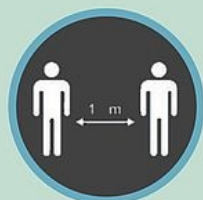

## Respectons les gestes barrières

Se laver les mains régulièrement

Utiliser un mouchoir jetable

Porter un masque

Distance physique d'1m

Restons en contact !

[mairie@treillieres.fr](mailto:mairie@treillieres.fr) - 02 40 94 64 16