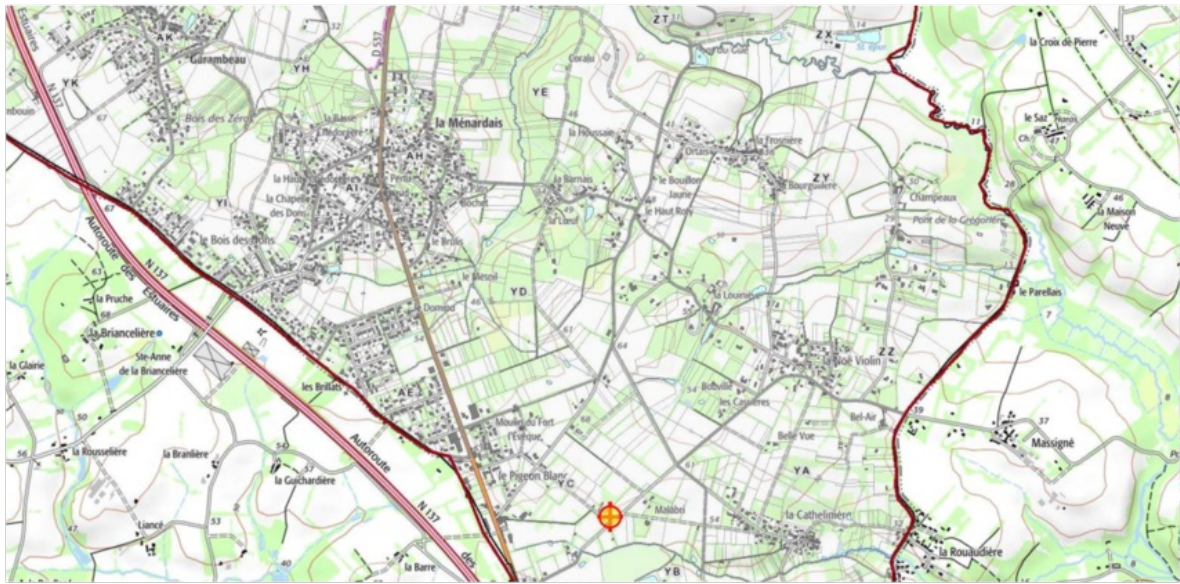

## PROJET D'AJOUT DE MATÉRIEL SUR UNE ANTENNE RELAIS

Mis en ligne le 05 novembre 2018

Un projet d'ajout de matériels sur une antenne relais de téléphonie mobile Free Mobile est à l'étude sur la parcelle YC47, route de la Noé Violain - Malabri. Le dossier et le registre d'observations sont disponibles pour les administrés à l'accueil de la mairie du mercredi 31 octobre au vendredi 30 novembre inclus.

Un panneau A3 sera installé devant la parcelle pour informer les riverains du projet et de l'avis d'information.

≡ RETOUR À LA LISTE